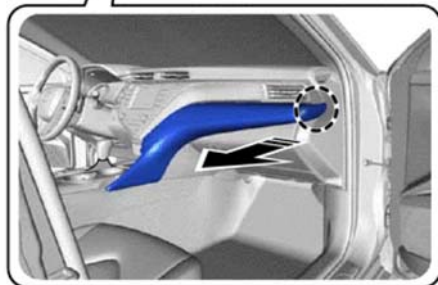

# Инструкция по установке контроллера разблокировки Video / Mirror Link в движении для моделей Toyota Gen 9 2018-

Схема подключения для моделей: Camry 04.2018-, Corolla 2019-

3

4

5