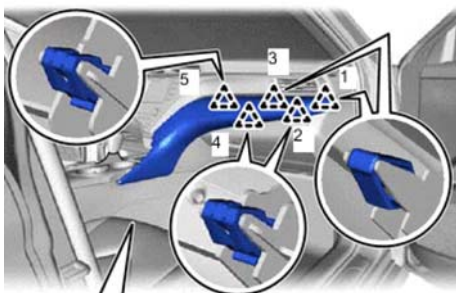

# Инструкция по установке контроллера разблокировки Video / Mirror Link в движении для моделей Toyota Gen 9 2018-

Схема подключения для моделей: Camry 04.2018-, Corolla 2019-

3

4

5