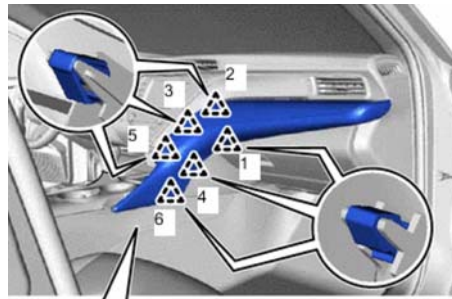

# Инструкция по установке контроллера разблокировки Video / Mirror Link в движении для моделей Toyota Gen 9 2018-

Схема подключения для моделей: Camry 04.2018-, Corolla 2019-

3

4

5