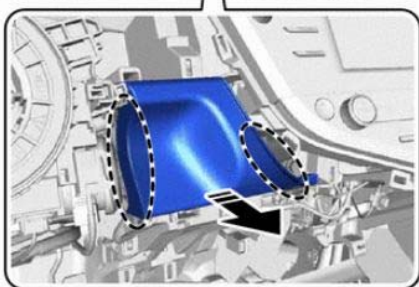

# Инструкция по установке контроллера разблокировки Video / Mirror Link в движении для моделей Toyota Gen 9 2018-

Схема подключения для моделей: Camry 04.2018-, Corolla 2019-

3

4

5