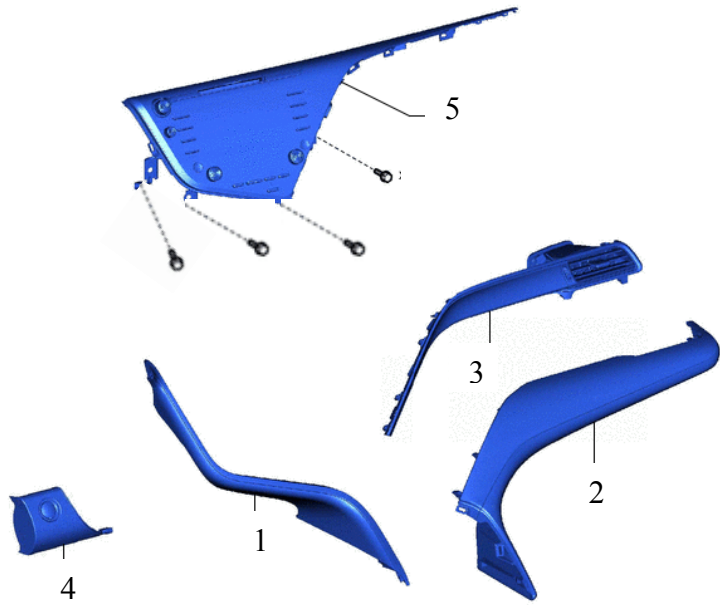

# Инструкция по установке контроллера разблокировки Video / Mirror Link в движении для моделей Toyota Gen 9 2018-

Схема подключения для моделей: Camry 04.2018-, Corolla 2019-

3

4

5