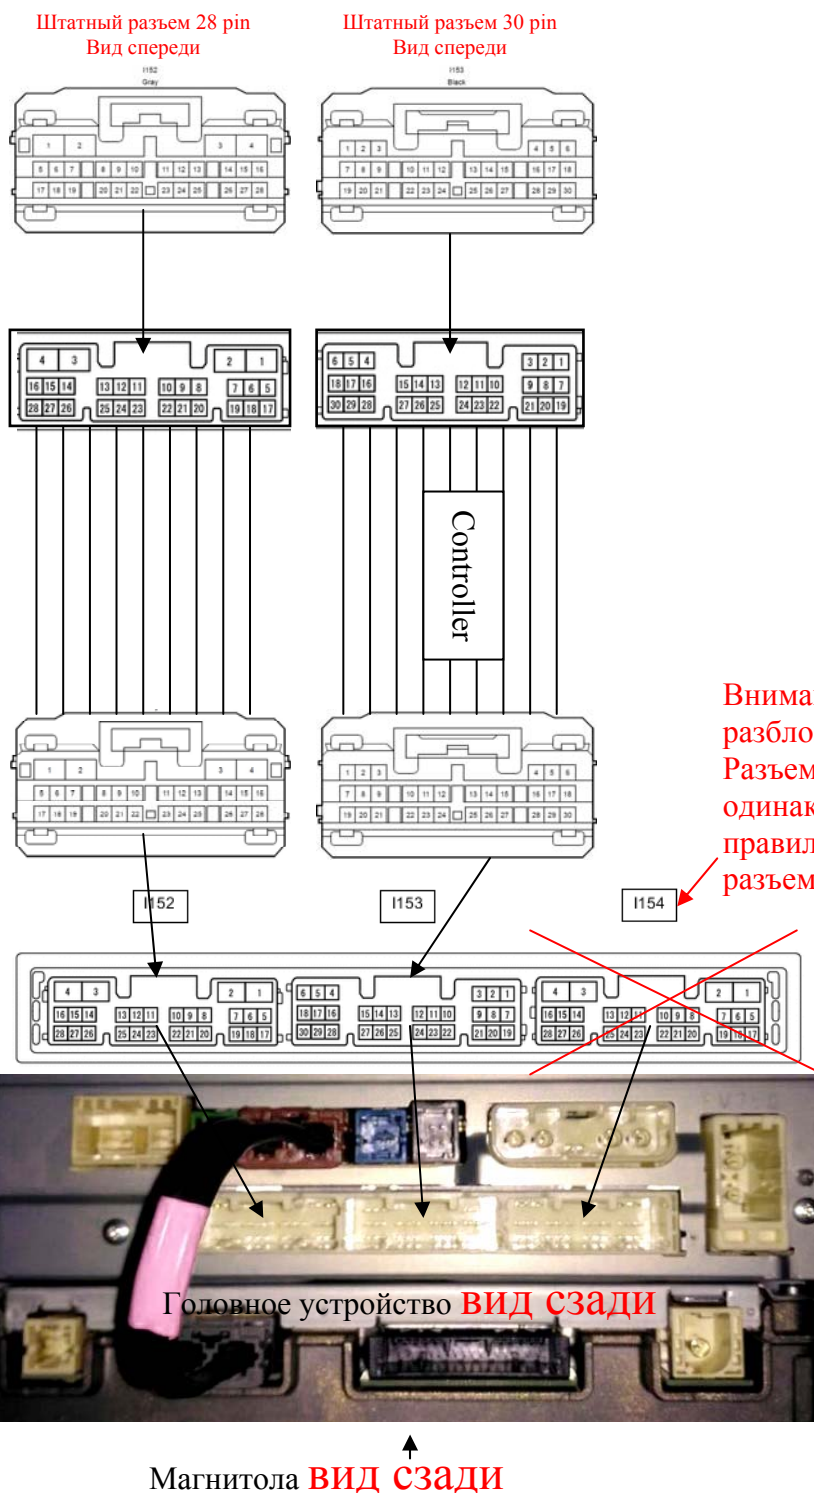

# Инструкция по установке контроллера разблокировки Video / Mirror Link в движении для моделей Toyota Gen 9 2018-

Схема подключения для моделей: Camry 04.2018-, Corolla 2019-

3

4

5