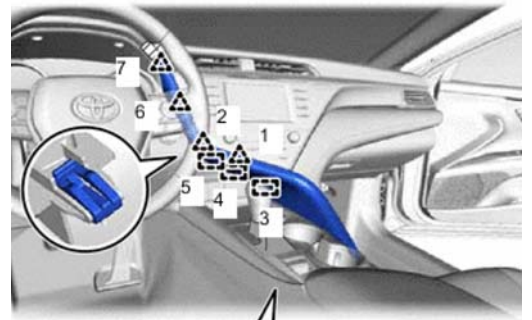

# Инструкция по установке контроллера разблокировки Video / Mirror Link в движении для моделей Toyota Gen 9 2018-

Схема подключения для моделей: Camry 04.2018-, Corolla 2019-

3

4

5