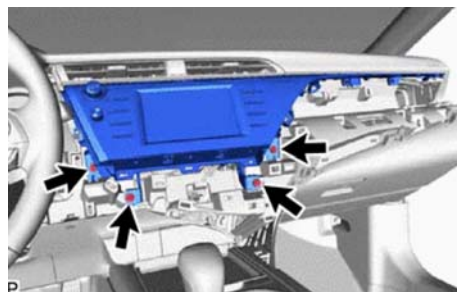

# Инструкция по установке контроллера разблокировки Video / Mirror Link в движении для моделей Toyota Gen 9 2018-

Схема подключения для моделей: Camry 04.2018-, Corolla 2019-

3

4

5