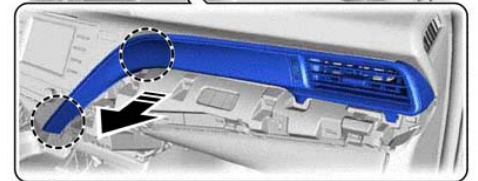

# Инструкция по установке контроллера разблокировки Video / Mirror Link в движении для моделей Toyota Gen 9 2018-

Схема подключения для моделей: Camry 04.2018-, Corolla 2019-

3

4

5