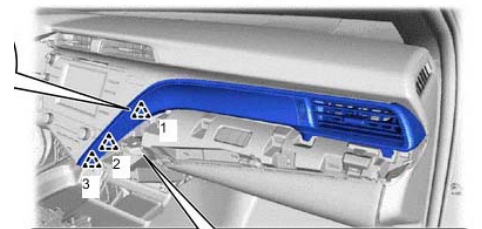

# Инструкция по установке контроллера разблокировки Video / Mirror Link в движении для моделей Toyota Gen 9 2018-

Схема подключения для моделей: Camry 04.2018-, Corolla 2019-

3

4

5