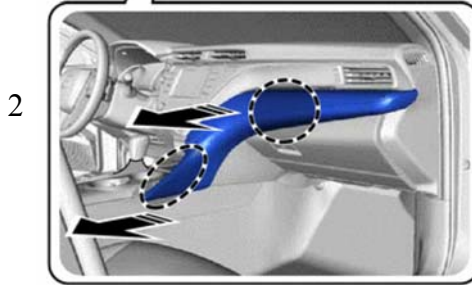

# Инструкция по установке контроллера разблокировки Video / Mirror Link в движении для моделей Toyota Gen 9 2018-

Схема подключения для моделей: Camry 04.2018-, Corolla 2019-

3

4

5