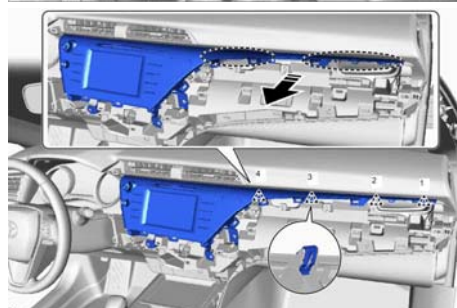

# Инструкция по установке контроллера разблокировки Video / Mirror Link в движении для моделей Toyota Gen 9 2018-

Схема подключения для моделей: Camry 04.2018-, Corolla 2019-

3

4

5