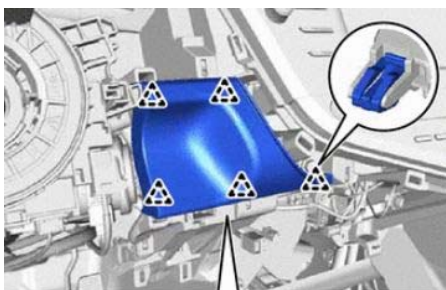

# Инструкция по установке контроллера разблокировки Video / Mirror Link в движении для моделей Toyota Gen 9 2018-

Схема подключения для моделей: Camry 04.2018-, Corolla 2019-

3

4

5